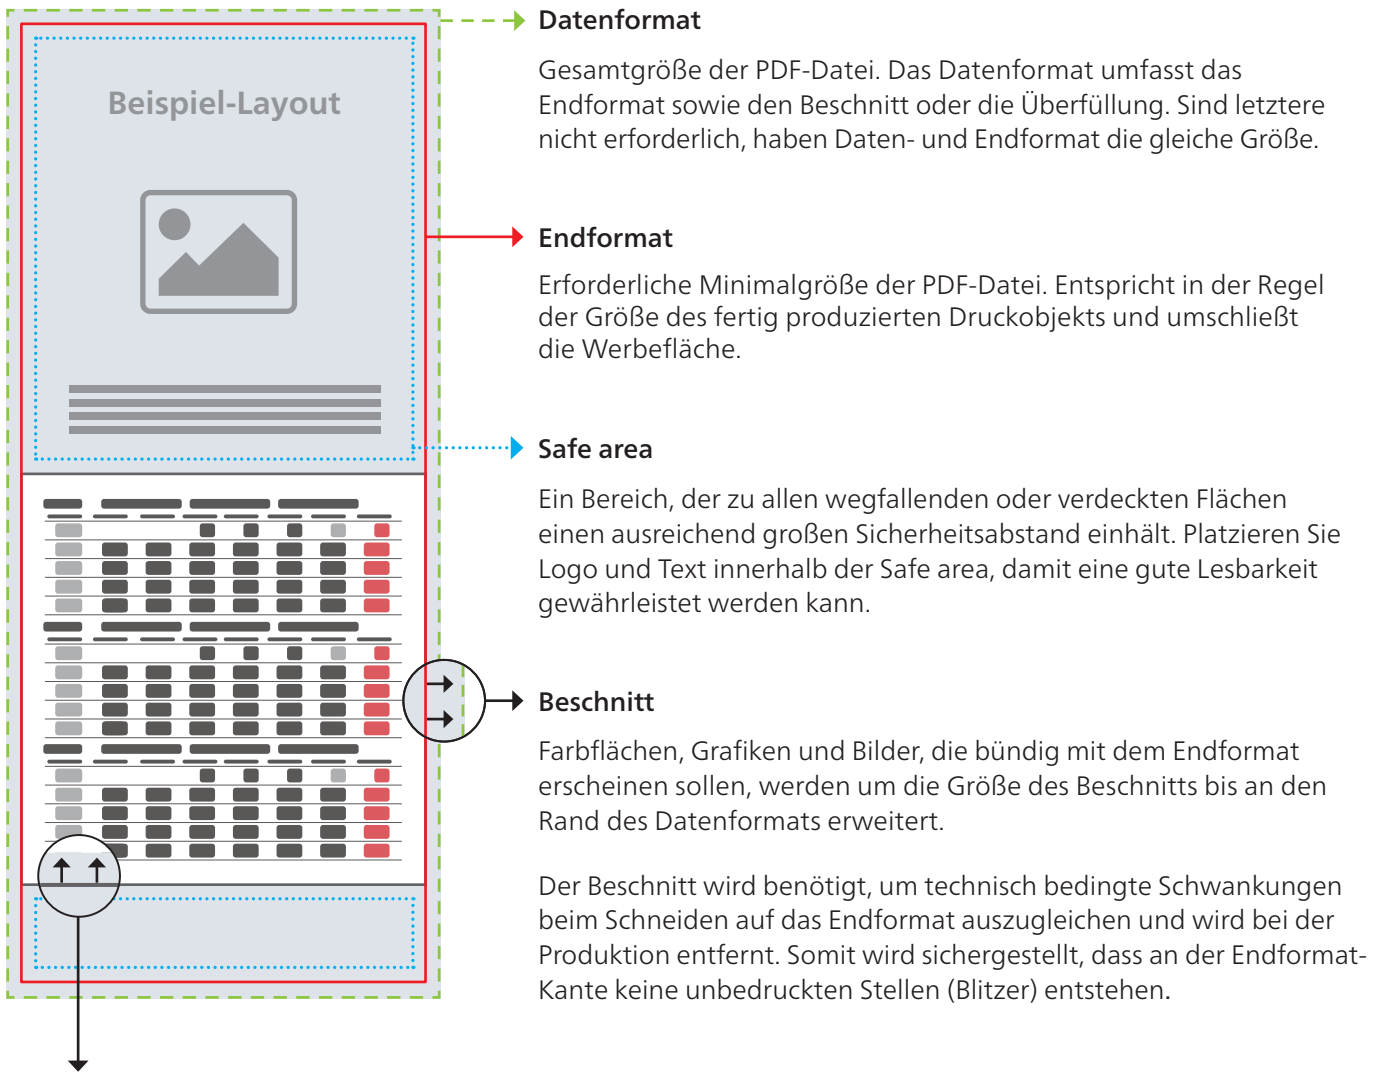

 **Datenformat/Endformat**
840 x 594 mm

 **Safe area**
689 x 53 mm

 **Druckbild**

Das Grafik-Datenblatt ist nicht maßstabsgetreu und stellt keine Druckvorlage dar. Auf Wunsch stellen wir Ihnen gerne entsprechende Standskizzen und Layoutvorlagen im Originalformat bereit.

Überfüllung

Farbflächen, Grafiken und Bilder, die bündig mit Objekten, z.B. einem Kalenderblatt, erscheinen sollen, werden mindestens um die Größe der Überfüllung erweitert, damit keine Blitzer entstehen. Im Gegensatz zum Beschnitt wird die Überfüllung nicht abgeschnitten, sondern nur von anderen Objekten verdeckt.