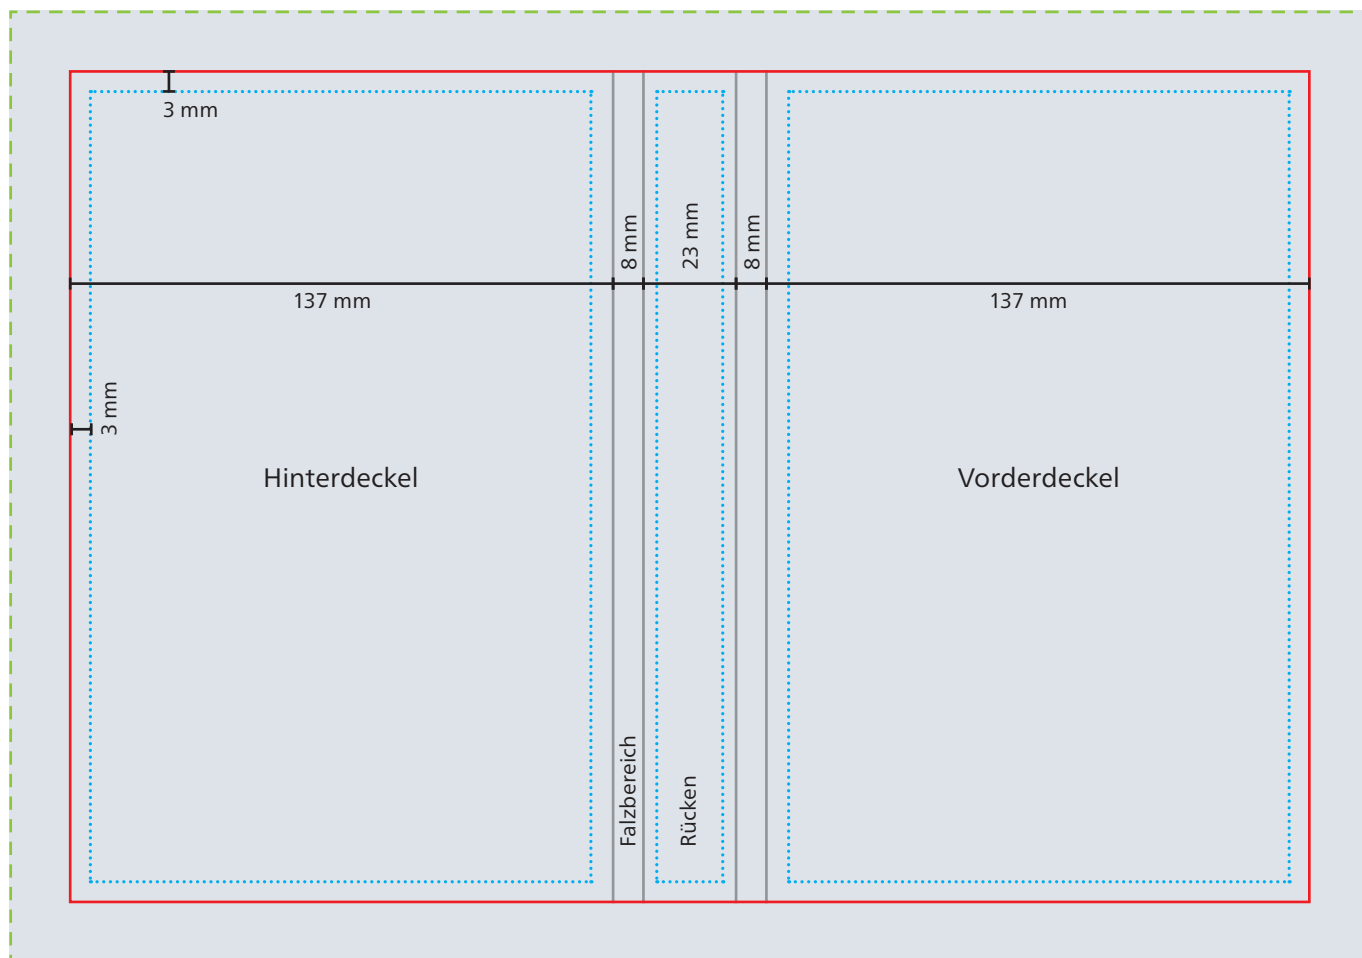

Einband

--- Datenformat
343 x 240 mm

— Werbefläche Endformat
313 x 210 mm

■ Druckbild
inkl. 15 mm Überfüllung

□ Safe area
Vorder- und Hinterdeckel: 131 x 204 mm
Rücken: 17 x 204 mm

Das Grafik-Datenblatt ist nicht maßstabsgetreu und stellt keine Druckvorlage dar.

Auf Wunsch stellen wir Ihnen gerne entsprechende Standskizzen und Layoutvorlagen im Originalformat bereit.