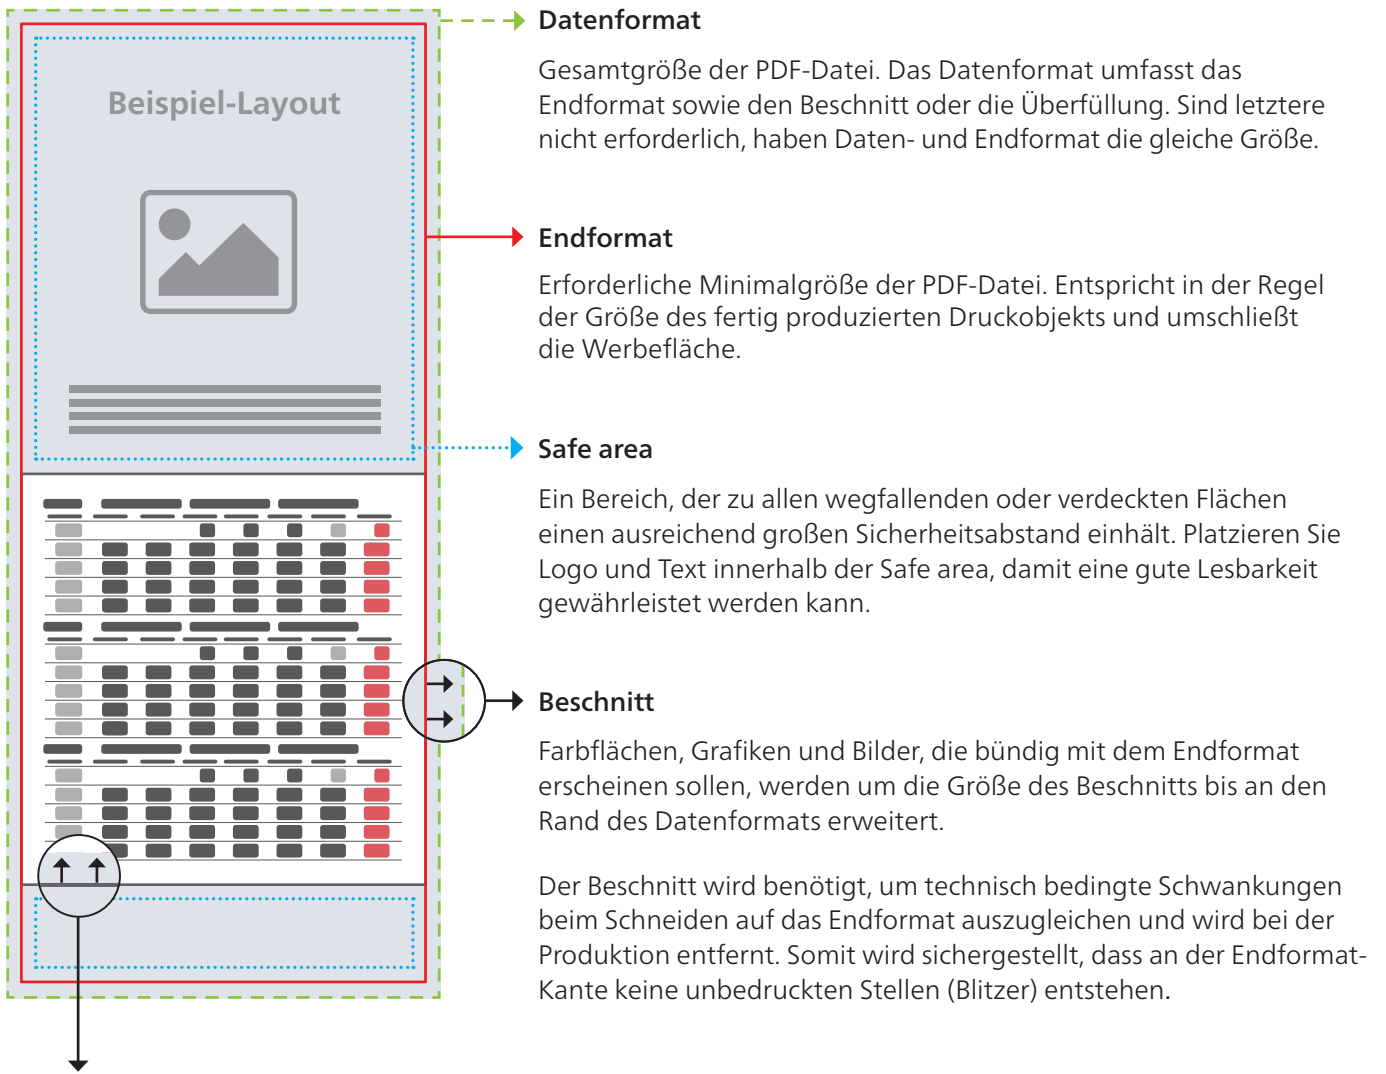

 **Datenformat/Endformat**
1020 x 680 mm

 **Safe area**
800 x 80 mm

 **Druckbild**

Das Grafik-Datenblatt ist nicht maßstabsgetreu und stellt keine Druckvorlage dar. Auf Wunsch stellen wir Ihnen gerne entsprechende Standskizzen und Layoutvorlagen im Originalformat bereit.

Überfüllung

Farbflächen, Grafiken und Bilder, die bündig mit Objekten, z.B. einem Kalenderblatt, erscheinen sollen, werden mindestens um die Größe der Überfüllung erweitert, damit keine Blitzer entstehen. Im Gegensatz zum Beschnitt wird die Überfüllung nicht abgeschnitten, sondern nur von anderen Objekten verdeckt.