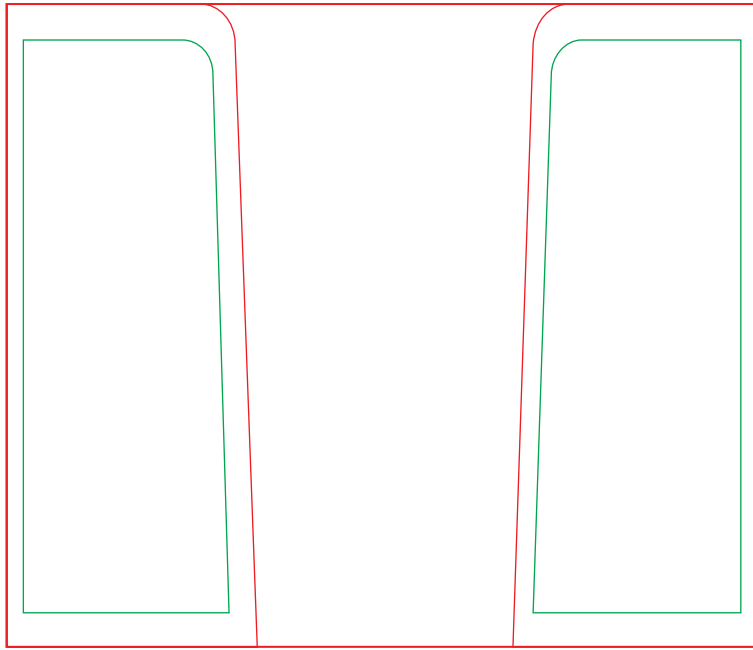

Bitte beachten Sie:

Siebdruck

Artikelmaß:: ca 100 x 100 x 85

linke, rechte und Rückseite

Druckfläche ohne Anschnitt 95 x 75 mm

Vorderseiten

Druckfläche ohne Anschnitt 27 x 75 mm

Schriftgröße mind. 7 pt

Vorderseite

Box:
33 x 85 mm

Schriftbild:
27 x 75 mm

linke, rechte und Rückseite

Box:
100 x 85 mm

Schriftbild:
95 x 75 mm